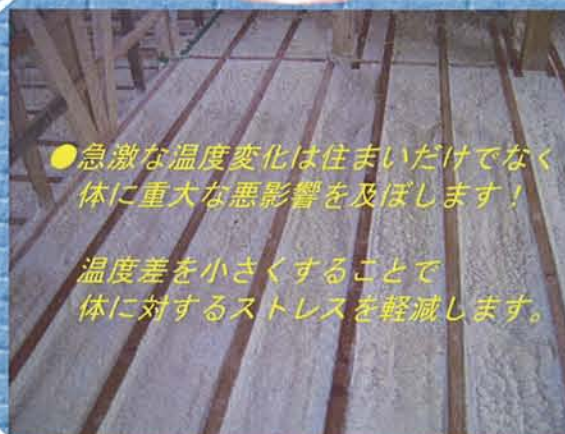

●急激な温度変化は住まいだけでなく体に重大な悪影響を及ぼします！

温度差を小さくすることで体に対するストレスを軽減します。

おいしい空気