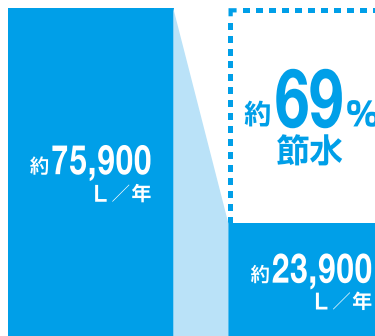

便器から立ち上がるだけで自動的に便器を洗浄。流し忘れをなくし、ハンドル操作が不要で、腰への負担がありません。

※B3G・B3グレードに対応します

オンナ
ゴコロ。

もちろんエコも大切 節水&節電

ECO5 New

大洗浄5L、小洗浄3.8Lの「超節水ECO5トイレ」。従来品※に比べ約69%の節水を実現。2日でおフロ1杯分以上(280L)節約できます。水道代なら年間約13,800円もお得です。

※1989~2001年発売

ECO5 超節水トイレシリーズ

従来品
(1989~2001年発売品)
[大13L]

ベーシア
[大5L/小3.8L]
※床上排水はECO6

年間約 **13,800円** 節約できます。

【試算条件】4人家族(男性2人、女性2人)が大1回/人・日、小3回/人・日使用した場合で算出。【引用元】省エネ・防犯住宅推進アプローチブック【単価】上下水道:265円/m³(税込)

オンナ
ゴコロ。

見た目もステキにしたい こだわりフォルム